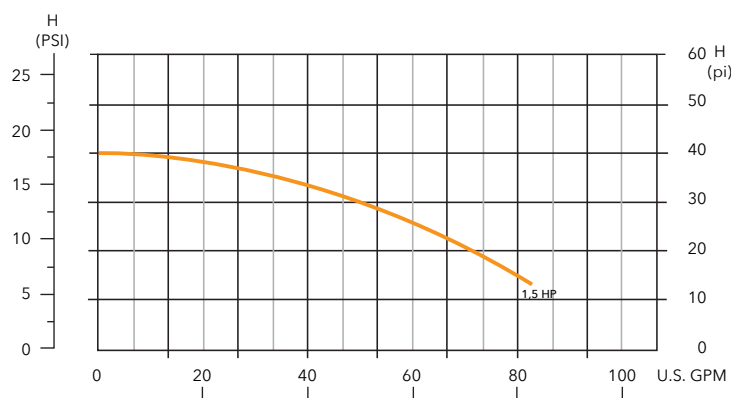

POMPE À UNE VITESSE

Pompe HT

*Ce produit à une garantie de 2 ans.

*Photo à titre indicatif seulement. Le modèle peut varier.

La qualité ASTRAL maintenant offerte pour les piscines hors terre!

| NO MODÈLE | MODÈLE | VOLTS | HORSE POWER | RACCORD UNION |
|-----------|----------|-------|-------------|---------------|
| 27ASHT15 | CASJH115 | 115 | 1,5 | 1,5" |

| MODÈLE | Courbe de rendement (PSI vs GPM) | | | |
|------------------|----------------------------------|--------|--------|--------|
| | 5 PSI | 10 PSI | 12 PSI | 15 PSI |
| 27ASHT15 (1,5HP) | 90 GPM | 70 GPM | 52 GPM | 42 GPM |